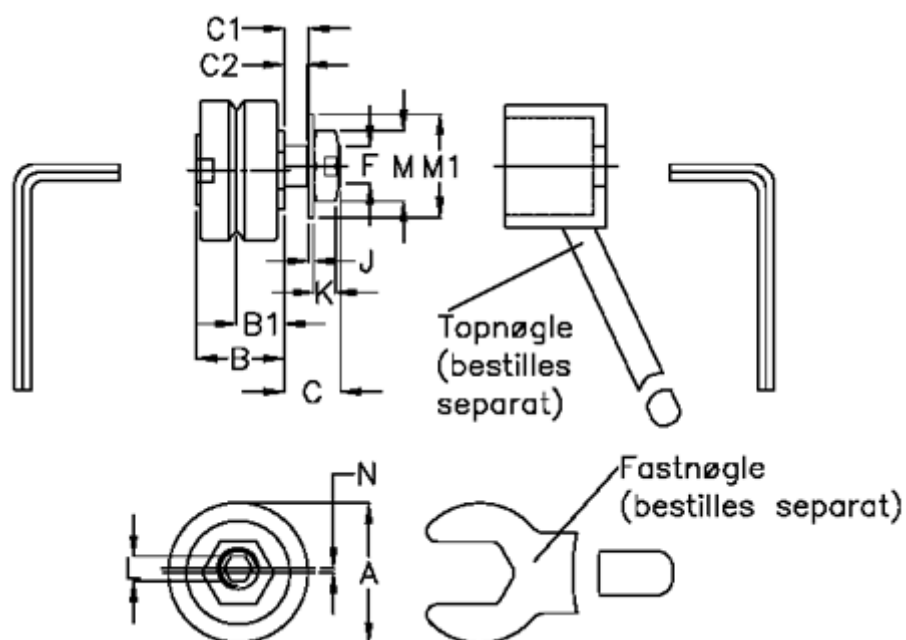

Varenummer: 057153101802
 Beskrivelse: HEPCO GV3 leje SJ 18 E
 Standart m. kort aksel

Mål

a = 18.0	K = 3.2
B = 12.4	L = 2,5
B1 = 6.75	M = 10
C = 7.4	M1 = 13
C1 = 3.4	N = 0.70
C2 = 2.4	vægt kg/1000 = 0.019
F = M6x0,75	
J = 0.80	